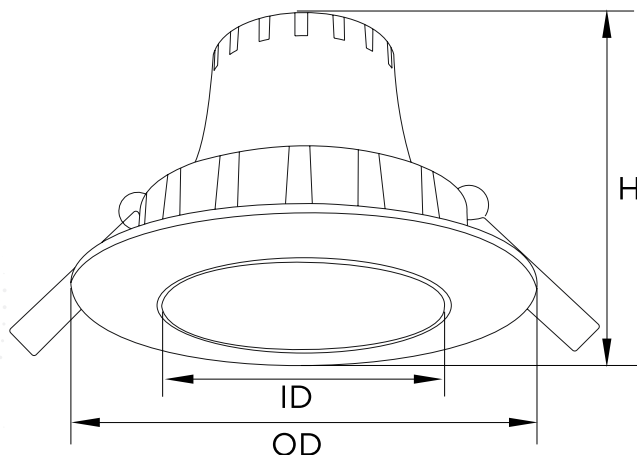

سری چراغ‌های سقفی توکار

مشاهده اطلاعات چراغ سقفی دور شیشه ای توکار مربع
www.parsshahab.com

۸۵ درصد
صرفه جویی انرژی

آفتابی

مهتابی

چراغ سقفی یکپارچه توکار گرد K4

6W

چراغ سقفی LED یکپارچه توکار پارس شهاب، انتخابی مناسب برای روشنایی داخلی و دکوراتیو است. این چراغ جایگزین چراغ های سیلندری هالوژنی، لامپ های کم مصرف می باشد. برای روشنایی عمومی، نورپردازی متمرکز و موضعی مناسب است. از مزایای اصلی این محصول طراحی یکپارچه آن و عدم نیاز به قاب هالوژنی و سوکت است. بهره وری بالا و طول عمر بسیار زیاد از مزایای دیگر این چراغ و راهکاری کارآمد برای افزایش بهره وری سیستم روشنایی است.

کاربردها:

- امکان اداری
- فروشگاهها
- رستورانها
- منازل
- امکان تجاری
- بیمارستانها
- موزه و گالری

LED Fixtures
Series

سایز برش

مدل
سایز (mm) ۶۵
۶ وات

A+

دمای رنگ
۲۹۴۰
۶۴۰۰

> 70

ناهماهنگ با دیمر

۲۵۰۰۰ ساعت

-۲۰°C - +۴۰°C

فرکانس ۵۰ هرتز

۲۳۰ ولت

مدل	۶ وات
توان (W)	۶
شار نوری (lm)	۴۶۰
جریان (mA)	۵۰
زاویه تابش (deg)	۳۸
شدت نور (cd)	>۸۵۰
مصرف انرژی (Wh)	۶
ضریب توان جابجایی	≥۰,۷
نوع تکنولوژی LED	SMD
ابعاد ارتفاع x قطر خارجی OD x H (mm)	۹۰ X ۵۲
قطر داخلی ID (mm)	۵۱
رتبه انرژی	A+
تعداد در کارتن	۱۲