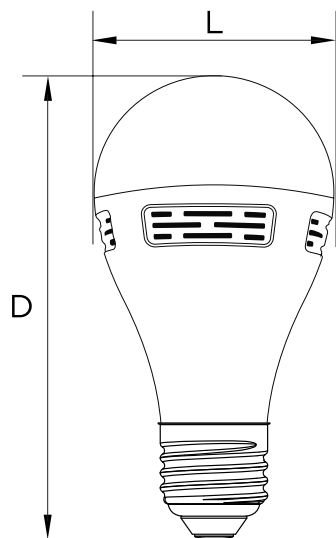

مشاهده اطلاعات لامپ LED موزیکال بلوتوثی
www.parsshahab.com

۸۵ درصد
صرفه جویی انرژی

لامپ LED موزیکال بلوتوثی

9w

IoT
Series

لامپ LED موزیکال بلوتوثی پارس شهاب با مصرف بسیار پایین انرژی و نور کاملاً یکنواخت، قابل نصب بر روی سرپیچ‌های معمولی و بدون نیاز به تغییر سیم‌کشی است. این محصول با اتصال به گوشی هوشمند یا تبلت از طریق بلوتوث، قابلیت پخش موسیقی به صورت وایرلس با محدوده عملیاتی ۱۰ متر را دارا می‌باشد که لذت پخش موسیقی همراه با نوری ملایم را برای شما فراهم می‌نماید.