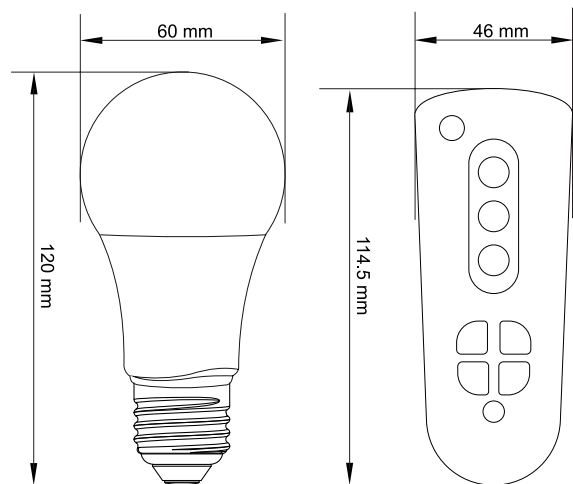

مشاهده اطلاعات لامپ LED رنگارنگ RGBW کنترل از راه دور
www.parsshahab.com

۸۵ درصد
صرفه جویی انرژی

آفتابی

مهتابی

صدفی

رنگارنگ

لامپ LED رنگارنگ RGBW کنترل از راه دور

10w

E27

zigbee

لامپ LED رنگارنگ پارس شهاب، قابلیت ترکیب نورهای آفتابی، مهتابی، صدفی با رنگ‌های قرمز، سبز، آبی و تولید ۱۶ میلیون رنگ را دارد.
این محصول دارای کنترل از راه دور جهت تغییر رنگ و میزان روشنایی لامپ به انتخاب و سلیقه کاربر می‌باشد.

کاربردها:

- منزل
- رستوران‌ها
- فروشگاه‌ها
- اماکن اداری
- موزه و گالری
- مهدکودک
- جشن‌ها

IoT Series

A+

> ۸۰

ناهماهنگ با دایمر

۲۵۰۰۰ ساعت

-۲۰°C - +۴۰°C

فرکانس ۵۰ هرتز

ولت ۲۳۰

مدل	لامپ ۱۰ وات کنترل از راه دور
توان (W)	۱۰
شار نوری (lm)	۸۰۰
جریان (mA)	۶۰-۴۵
زاویه تابش (deg)	۲۵۷
نوع سربیج	E۲۷
مصرف انرژی (Wh)	۱۰
ضریب توان جابجایی	≥۰.۷
نوع تکنولوژی LED	SMD
محدوده عملیاتی (m)	۴۰
دکمه‌های کنترل	روشن/خاموش - تنظیم شدت نور - دمای رنگ - انتخاب رنگ - انتخاب لامپ
رنه انرژی	A+
تعداد در کارتن	۱۰

۵۵

بیرس شهاب