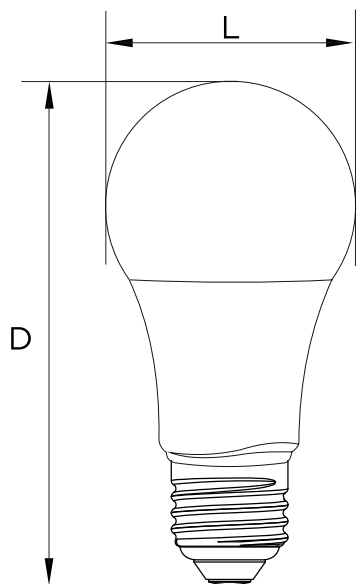

نحوه عملکرد:

IoT Series

> ۸۰

ناهماهنگ با دیمر

۲۵۰۰۰ ساعت

-۲۰°C ~ +۴۰°C

فرکانس ۵۰ هرتز

۲۳۰ ولت

لامپ سه حالته ۱۰ وات	مدل
۱۰	توان (W)
۸۰۰	شار نوری (lm)
۴۵	جریان (mA)
۲۵۰	زاویه تابش (deg)
E۲۷	نوع سرپیچ
۱۰	مصرف انرژی (Wh)
≥۰.۷	ضریب توان جابجایی
SMD	نوع تکنولوژی LED
۶۵ X ۱۳۰	ابعاد D x L (mm)
A+	رتبه انرژی
۲۰	تعداد در کارتن