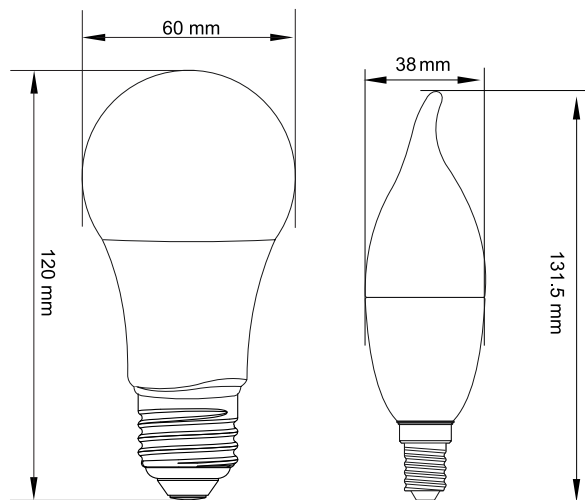

مشاهده اطلاعات لامپ LED دیمردار سه حالتی
www.parsshahab.com

۸۵ درصد
صرفه جویی انرژی

لامپ LED دیمردار سه حالتی

6w - 11w

لامپ LED دیمردار سه حالتی پارس شهاب امکان تغییر و تنظیم میزان نور و روشنایی در سه مرحله را دارد. بدون نیاز به دیمردار جداگانه، به وسیله کلید دیواری روشن خاموش و کردن لامپ می توان هر یک از سطوح مطلوب و دلخواه نور لامپ را برگزید.

کاربردها:

نحوه عملکرد:

IoT Series

A+

> 80

ناهمانگ با دیدر

ساعت ۲۵۰۰۰

-۲۰°C - +۴۰°C

فرکانس ۵۰ هرتز

ولت ۲۳۰

مدل	جایی ۱۱ وات	اشکی ۶ وات
توان (W)	۱۱	۶
شار نوری (lm)	۱۰۶۰	۵۰۰
جریان (mA)	۹۵	۴۵
زاویه تابش (deg)	۱۸۵	۲۹۰
نوع سرپیچ	E ۲۷	E ۱۴
مصرف انرژی (Wh)	۱۱	۶
ضریب توان جابجایی	≥۰,۷	≥۰,۷
نوع تکنولوژی LED	SMD	SMD
رتبه انرژی	A+	A+
تعداد در کارتن	۲۰	۵۰