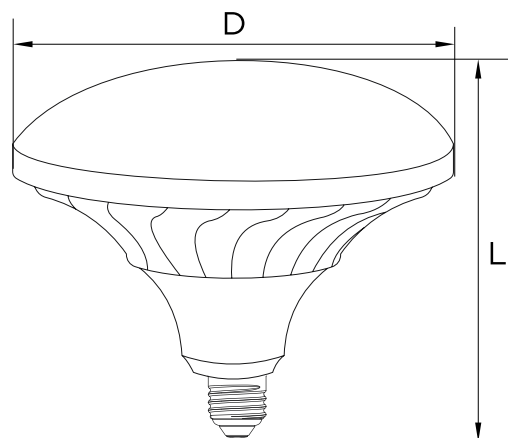

مشاهده اطلاعات لامپ LED سفینه ای
www.parsshahab.com

۸۵ درصد
صرفه جویی انرژی

لامپ‌های LED سفینه ای

30W - 40W - 50W

لامپ‌های LED سفینه ای پارس شهاب دارای زاویه تابش کم و شار نوری بالا می باشد. این محصول قابلیت استفاده در ارتفاع و هم چنین کاربری‌هایی نظیر نورپردازی موضعی و نمایش بهتر اجسام را پدید می آورد.

کاربردها:

- امکان تجاری
- فروشگاه‌ها
- رستوران‌ها
- منازل
- کارخانجات
- بیمارستان‌ها

LED
Mushroom
Series

A+

> ۸۰

ناهماهنگ با دیمر

۲۵۰۰۰ ساعت

-۲۰°C - +۴۰°C

فرکانس ۵۰ هرتز

۲۳۰ ولت

مدل	۳۰ وات	۴۰ وات	۵۰ وات
توان (W)	۳۰	۴۰	۵۰
شار نوری (lm)	۲۷۰۰	۳۶۰۰	۴۴۰۰
جریان (mA)	۲۴۰	۳۲۵	۴۰۰
زاویه تابش (deg)	۱۱۰	۱۱۰	۱۱۰
نوع سرپیچ	E۲۷	E۲۷	E۲۷
مصرف انرژی (Wh)	۳۰	۴۰	۵۰
شدت نور	> ۸۵۰	> ۱۱۵۰	> ۱۴۰۰
ضریب توان جابجایی	≥ ۰.۹	≥ ۰.۹	≥ ۰.۹
نوع تکنولوژی LED	SMD	SMD	SMD
ابعاد D x L (mm)	۱۳۰ x ۱۲۰	۱۵۰ x ۱۳۴	۱۷۰ x ۱۴۸
رتبه انرژی	A+	A+	A+
تعداد در کارتن	۱۲	۱۲	۶

۲۷